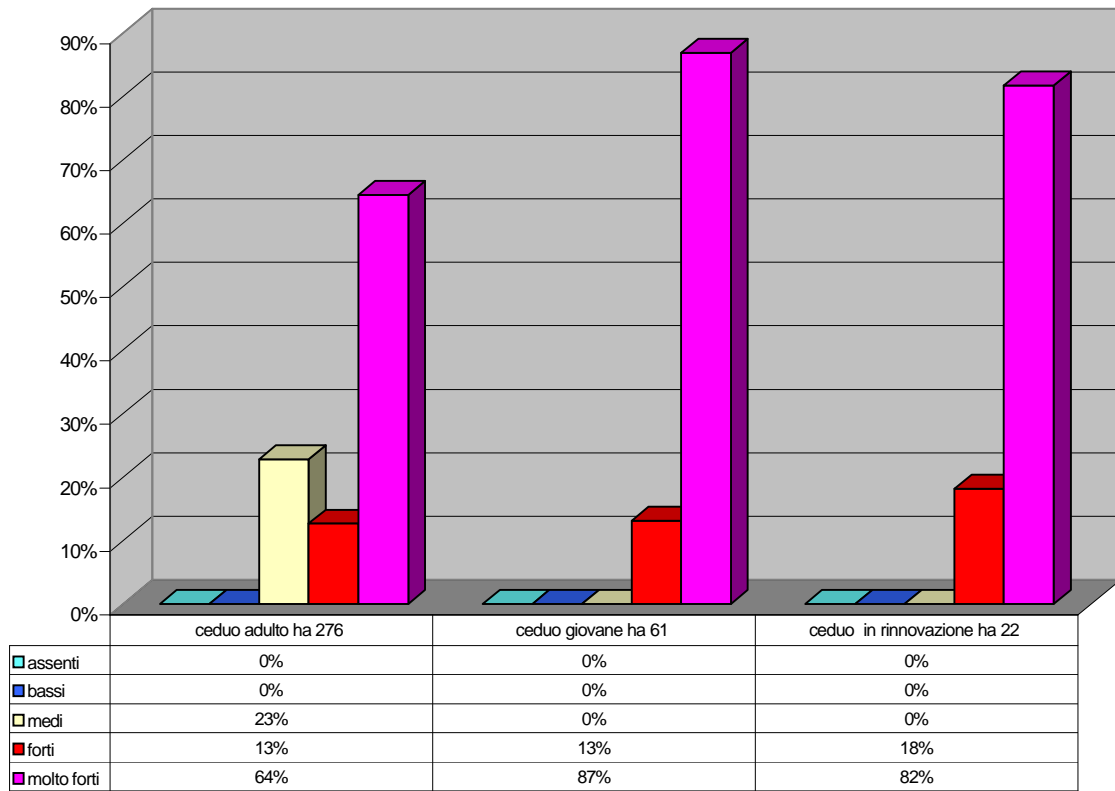

ceduo di castagno effetti dei cervidi tot 359 ha

1

ceduo di roverella effetti dei cervidi tot 58 ha

2

ceduo di carpino nero effetti dei cervidi tot 4361 ha

3

ceduo di latifoglie varie effetti dei cervidi tot 2730 ha

4

ceduo di faggio effetti dei cervidi tot 7169 ha

5

ceduo di cerro effetti dei cervidi tot 3687 ha

6

fustaie di castagno effetti dei cervidi tot 77 ha

fustaie di latifoglie varie effetti dei cervidi tot 1576 ha