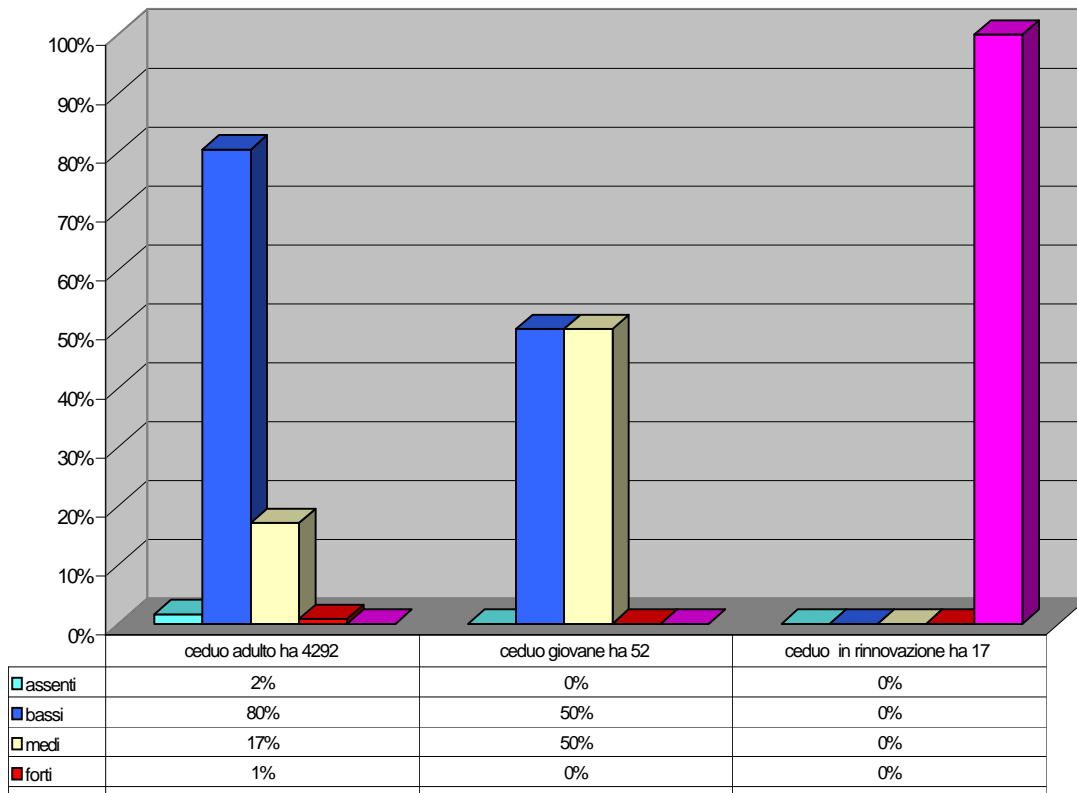

ceduo di castagno effetti dei cervidi tot 359 ha

1

ceduo di roverella effetti dei cervidi tot 58 ha

2

ceduo di carpino nero effetti dei cervidi tot 4361 ha

3

ceduo di latifoglie varie effetti dei cervidi tot 2730 ha

4

ceduo di faggio effetti dei cervidi tot 7169 ha

5

ceduo di cerro effetti dei cervidi tot 3687 ha

6

fustaie di castagno effetti dei cervidi tot 77 ha

fustaie di latifoglie varie effetti dei cervidi tot 1576 ha