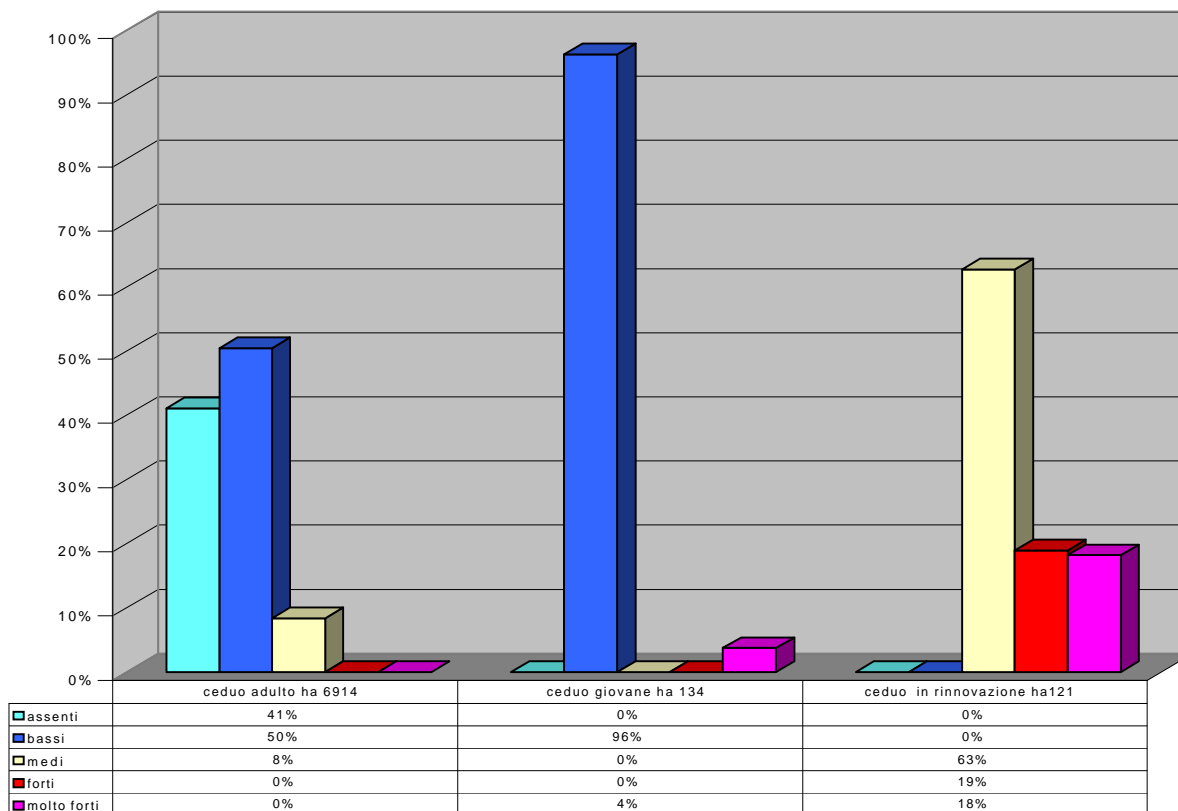

ceduo di castagno effetti dei cervidi tot 359 ha

1

ceduo di roverella effetti dei cervidi tot 58 ha

2

ceduo di carpino nero effetti dei cervidi tot 4361 ha

3

ceduo di latifoglie varie effetti dei cervidi tot 2730 ha

4

ceduo di faggio effetti dei cervidi tot 7169 ha

5

ceduo di cerro effetti dei cervidi tot 3687 ha

6

fustaie di castagno effetti dei cervidi tot 77 ha

fustaie di latifoglie varie effetti dei cervidi tot 1576 ha