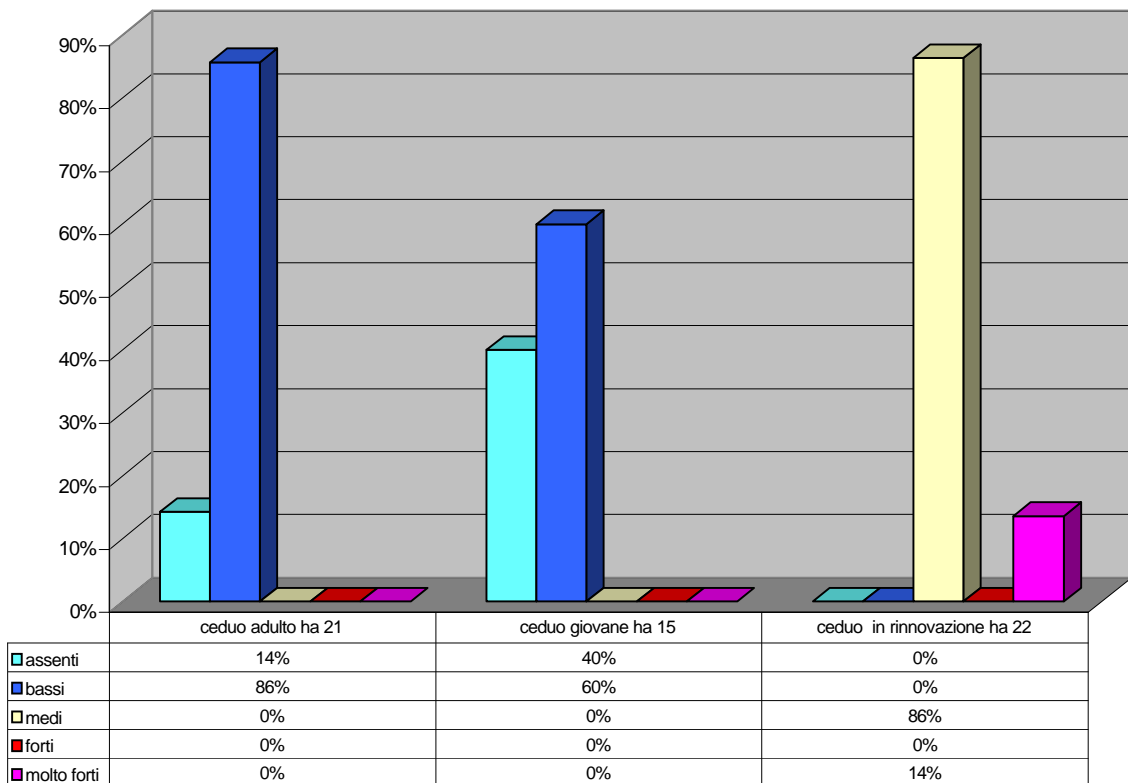

ceduo di castagno effetti dei cervidi tot 359 ha

1

ceduo di roverella effetti dei cervidi tot 58 ha

2

ceduo di carpino nero effetti dei cervidi tot 4361 ha

3

ceduo di latifoglie varie effetti dei cervidi tot 2730 ha

4

ceduo di faggio effetti dei cervidi tot 7169 ha

5

ceduo di cerro effetti dei cervidi tot 3687 ha

6

fustaie di castagno effetti dei cervidi tot 77 ha

fustaie di latifoglie varie effetti dei cervidi tot 1576 ha