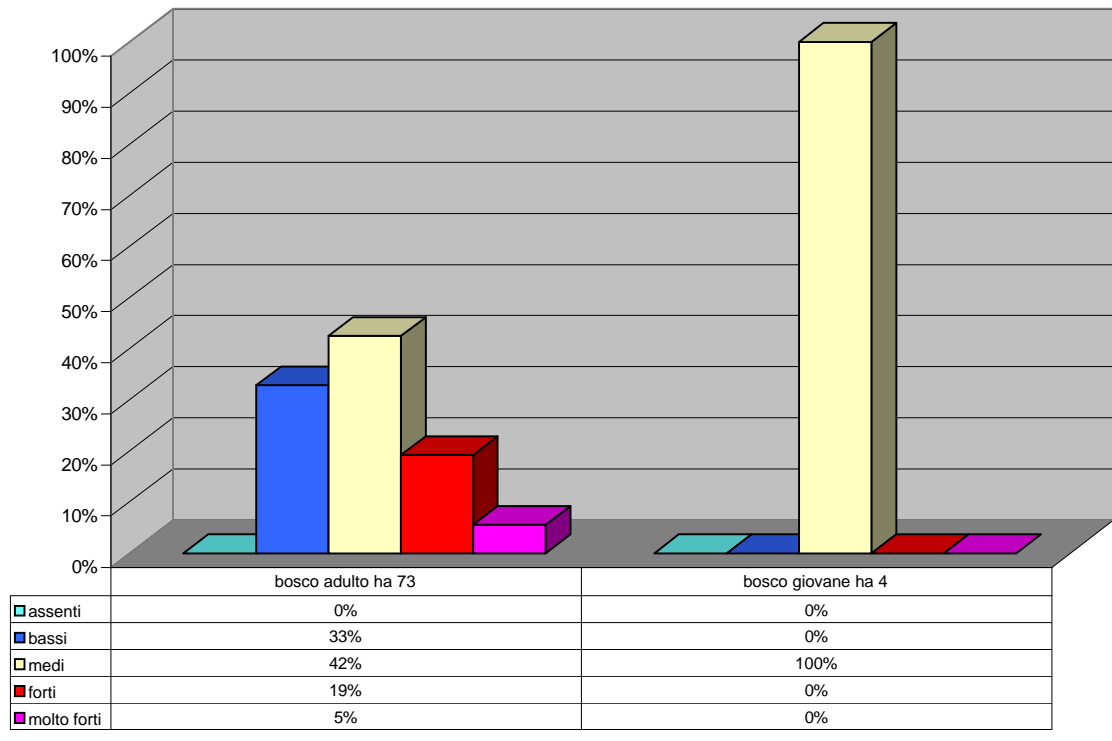

ceduo di castagno effetti dei cervidi tot 359 ha

1

ceduo di roverella effetti dei cervidi tot 58 ha

2

ceduo di carpino nero effetti dei cervidi tot 4361 ha

3

ceduo di latifoglie varie effetti dei cervidi tot 2730 ha

4

ceduo di faggio effetti dei cervidi tot 7169 ha

5

ceduo di cerro effetti dei cervidi tot 3687 ha

6

fustaie di castagno effetti dei cervidi tot 77 ha

fustaie di latifoglie varie effetti dei cervidi tot 1576 ha

fustaie di faggio effetti dei cervidi tot 4251 ha

9

fustaie di cerro effetti dei cervidi tot 753 ha

10

fustaie di abete bianco effetti dei cervidi tot 2293 ha

11

fustaie di pino nero sp. effetti dei cervidi tot 1361 ha