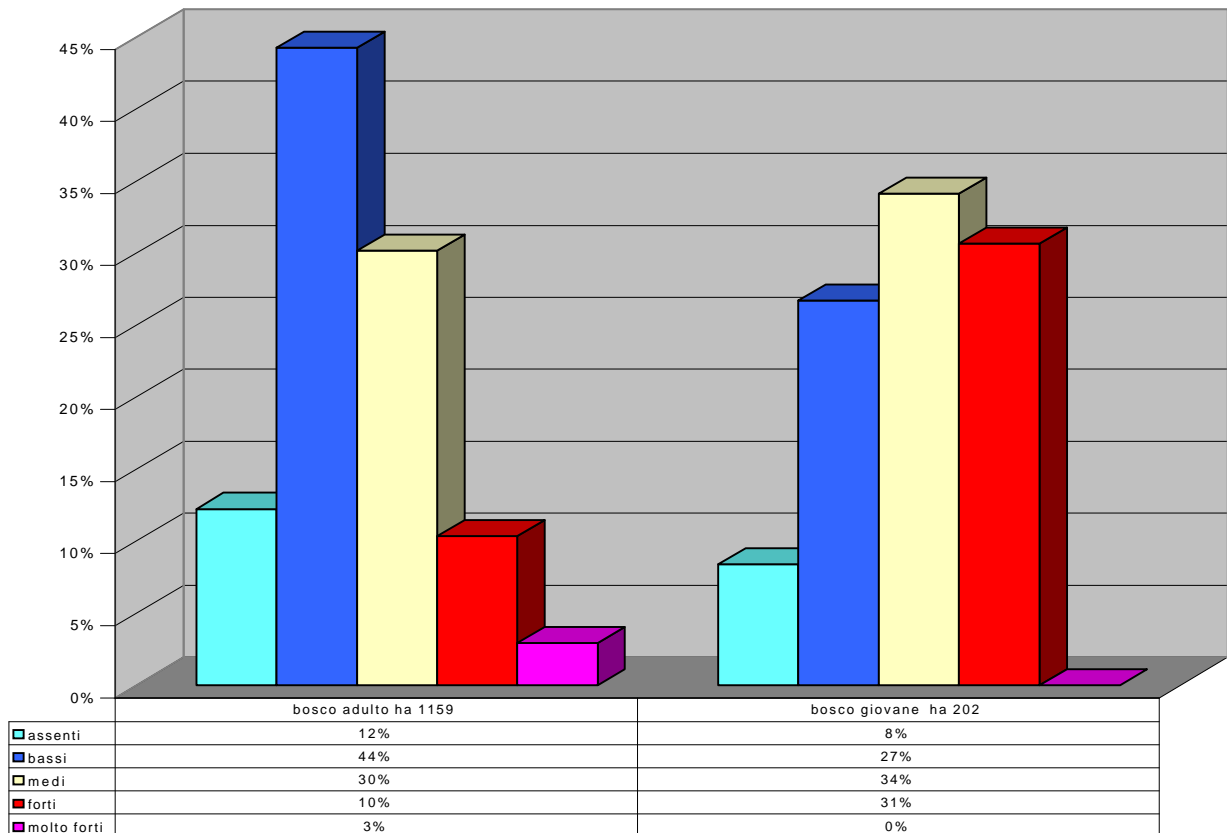

ceduo di castagno effetti dei cervidi tot 359 ha

1

ceduo di roverella effetti dei cervidi tot 58 ha

2

ceduo di carpino nero effetti dei cervidi tot 4361 ha

3

ceduo di latifoglie varie effetti dei cervidi tot 2730 ha

fustaie di faggio effetti dei cervidi tot 4251 ha

9

fustaie di cerro effetti dei cervidi tot 753 ha

10

fustaie di abete bianco effetti dei cervidi tot 2293 ha

11

fustaie di pino nero sp. effetti dei cervidi tot 1361 ha

12

fustaie di conifere varie effetti dei cervidi tot 2270 ha

fustaie di douglasia sp. effetti dei cervidi tot 704 ha

fustaie di abete rosso effetti dei cervidi tot 74 ha