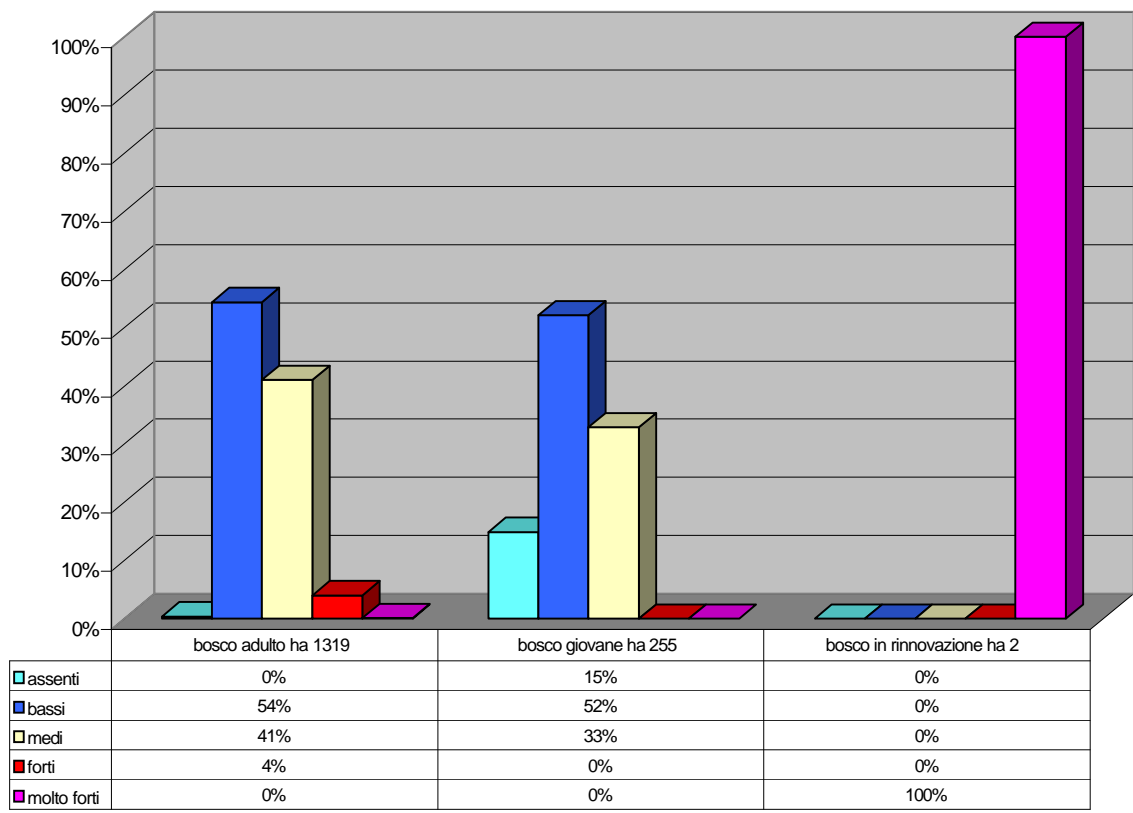

ceduo di castagno effetti dei cervidi tot 359 ha

1

ceduo di roverella effetti dei cervidi tot 58 ha

2

ceduo di carpino nero effetti dei cervidi tot 4361 ha

3

ceduo di latifoglie varie effetti dei cervidi tot 2730 ha

4

ceduo di faggio effetti dei cervidi tot 7169 ha

5

ceduo di cerro effetti dei cervidi tot 3687 ha

6

fustaie di castagno effetti dei cervidi tot 77 ha

fustaie di latifoglie varie effetti dei cervidi tot 1576 ha

fustaie di faggio effetti dei cervidi tot 4251 ha

9

fustaie di cerro effetti dei cervidi tot 753 ha

10

fustaie di abete bianco effetti dei cervidi tot 2293 ha

11

fustaie di pino nero sp. effetti dei cervidi tot 1361 ha