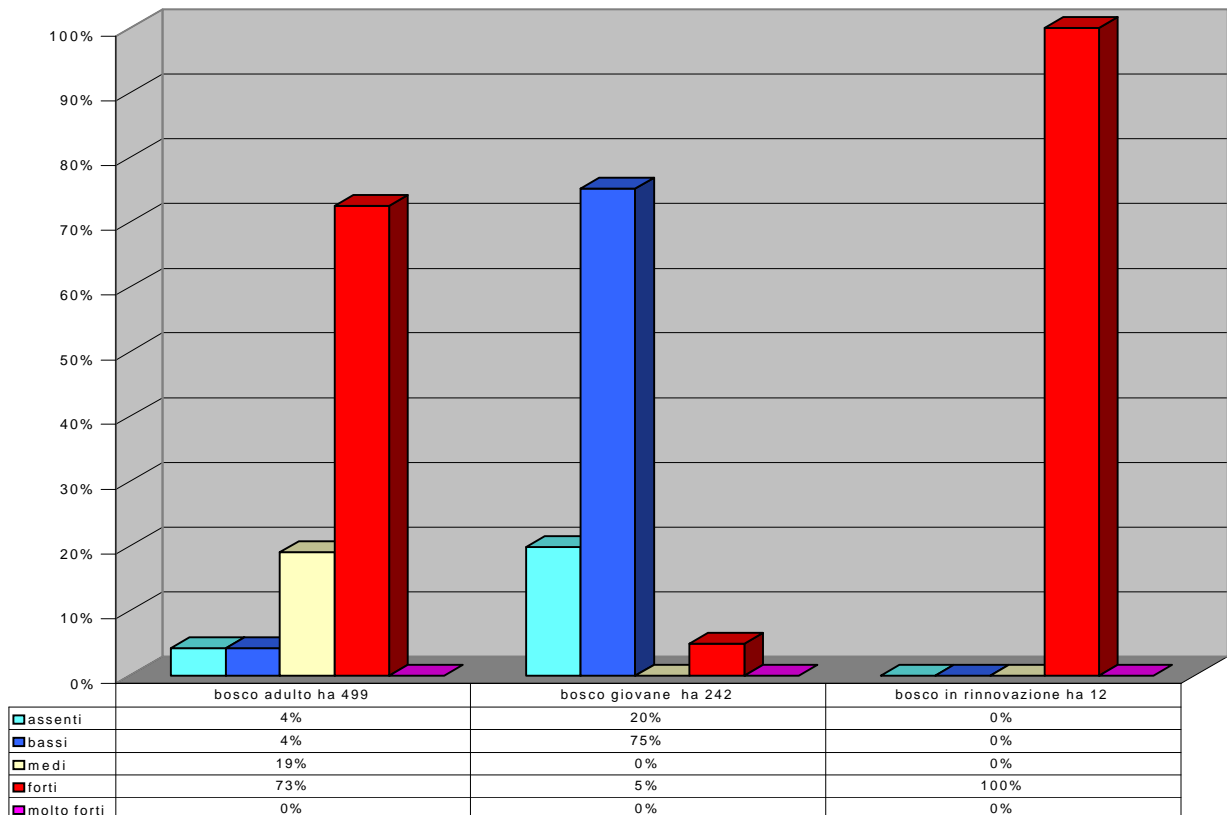

ceduo di castagno effetti dei cervidi tot 359 ha

1

ceduo di roverella effetti dei cervidi tot 58 ha

2

ceduo di carpino nero effetti dei cervidi tot 4361 ha

3

ceduo di latifoglie varie effetti dei cervidi tot 2730 ha

4

ceduo di faggio effetti dei cervidi tot 7169 ha

5

ceduo di cerro effetti dei cervidi tot 3687 ha

6

fustaie di castagno effetti dei cervidi tot 77 ha

fustaie di latifoglie varie effetti dei cervidi tot 1576 ha

fustaie di faggio effetti dei cervidi tot 4251 ha

9

fustaie di cerro effetti dei cervidi tot 753 ha

10

fustaie di abete bianco effetti dei cervidi tot 2293 ha

11

fustaie di pino nero sp. effetti dei cervidi tot 1361 ha