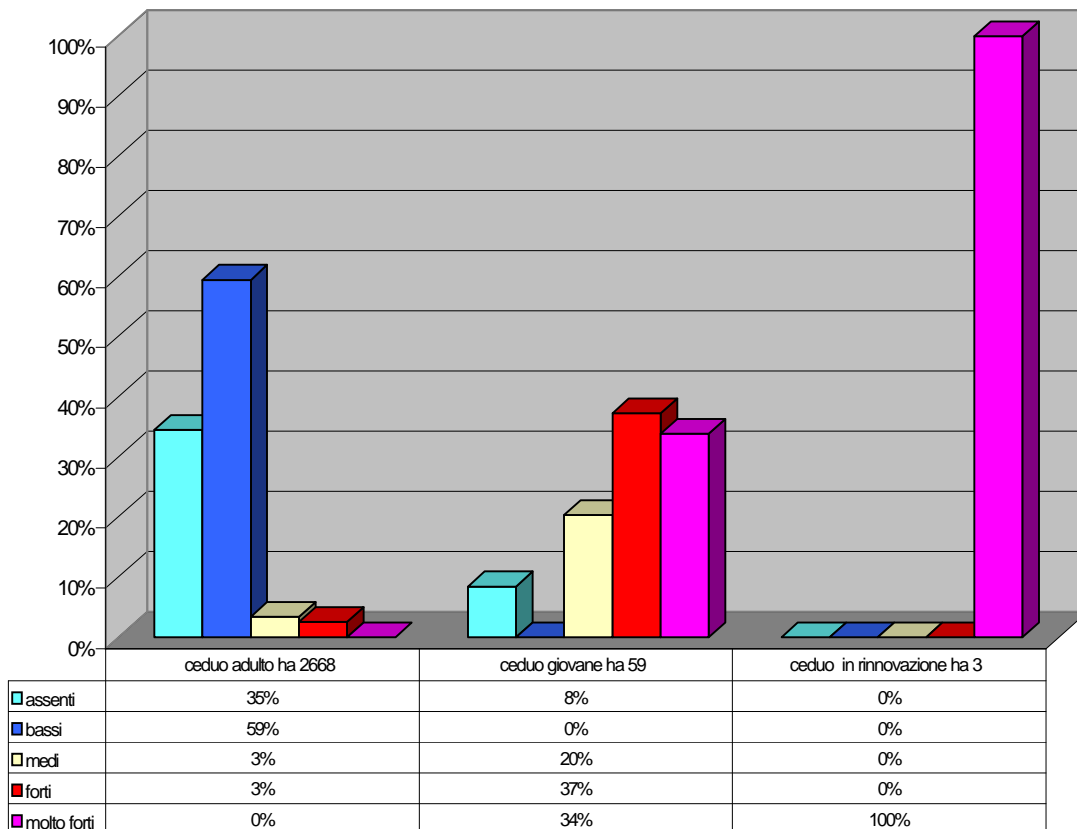

ceduo di castagno effetti dei cervidi tot 359 ha

1

ceduo di roverella effetti dei cervidi tot 58 ha

2

ceduo di carpino nero effetti dei cervidi tot 4361 ha

3

ceduo di latifoglie varie effetti dei cervidi tot 2730 ha

4

ceduo di faggio effetti dei cervidi tot 7169 ha

5

ceduo di cerro effetti dei cervidi tot 3687 ha

6

fustaie di castagno effetti dei cervidi tot 77 ha

fustaie di latifoglie varie effetti dei cervidi tot 1576 ha