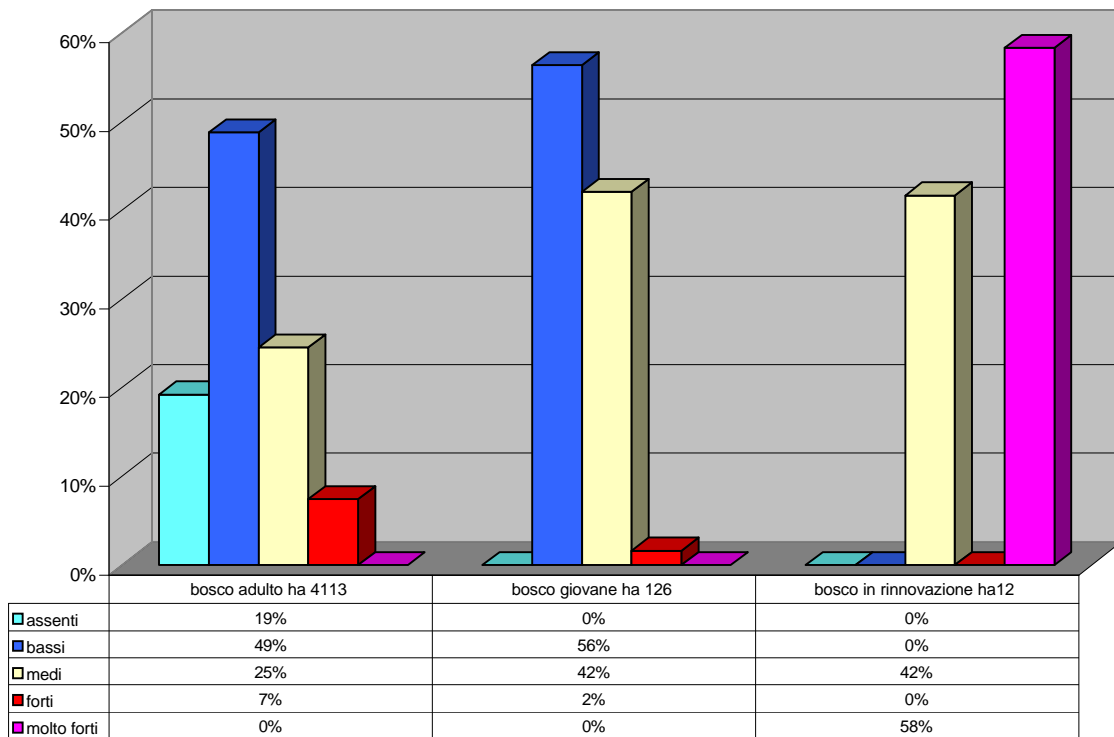

ceduo di castagno effetti dei cervidi tot 359 ha

1

ceduo di roverella effetti dei cervidi tot 58 ha

2

ceduo di carpino nero effetti dei cervidi tot 4361 ha

3

ceduo di latifoglie varie effetti dei cervidi tot 2730 ha

4

ceduo di faggio effetti dei cervidi tot 7169 ha

5

ceduo di cerro effetti dei cervidi tot 3687 ha

6

fustaie di castagno effetti dei cervidi tot 77 ha

fustaie di latifoglie varie effetti dei cervidi tot 1576 ha

fustaie di faggio effetti dei cervidi tot 4251 ha

9

fustaie di cerro effetti dei cervidi tot 753 ha

10

fustaie di abete bianco effetti dei cervidi tot 2293 ha

11

fustaie di pino nero sp. effetti dei cervidi tot 1361 ha