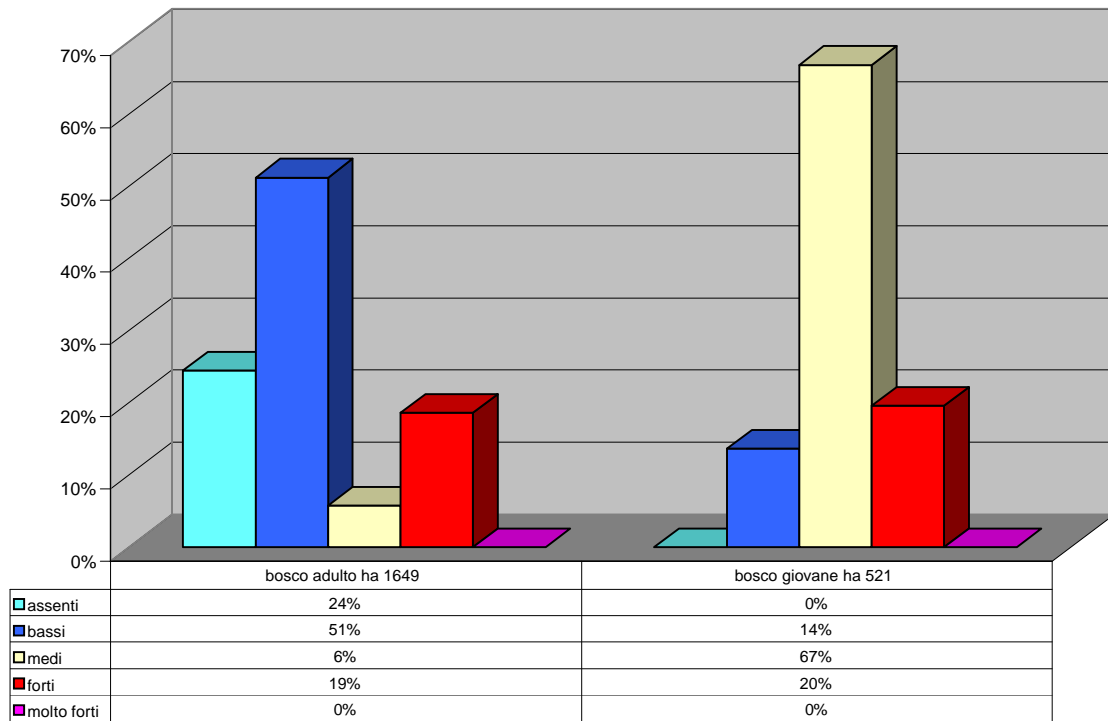

ceduo di castagno effetti dei cervidi tot 359 ha

1

ceduo di roverella effetti dei cervidi tot 58 ha

2

ceduo di carpino nero effetti dei cervidi tot 4361 ha

3

ceduo di latifoglie varie effetti dei cervidi tot 2730 ha

4

ceduo di faggio effetti dei cervidi tot 7169 ha

5

ceduo di cerro effetti dei cervidi tot 3687 ha

6

fustaie di castagno effetti dei cervidi tot 77 ha

fustaie di latifoglie varie effetti dei cervidi tot 1576 ha

fustaie di faggio effetti dei cervidi tot 4251 ha

9

fustaie di cerro effetti dei cervidi tot 753 ha

10

fustaie di abete bianco effetti dei cervidi tot 2293 ha

11

fustaie di pino nero sp. effetti dei cervidi tot 1361 ha

12

fustaie di conifere varie effetti dei cervidi tot 2270 ha

fustaie di douglasia sp. effetti dei cervidi tot 704 ha

fustaie di abete rosso effetti dei cervidi tot 74 ha