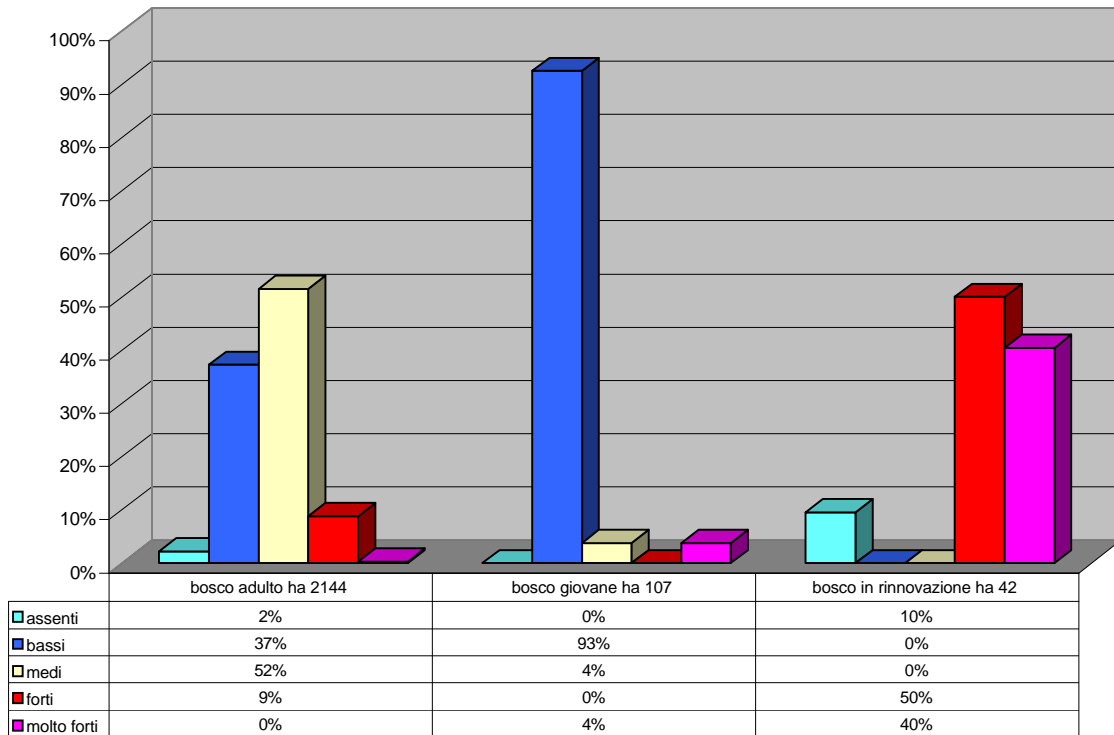

4

ceduo di faggio effetti dei cervidi tot 7169 ha

5

ceduo di cerro effetti dei cervidi tot 3687 ha

6

fustaie di castagno effetti dei cervidi tot 77 ha

fustaie di latifoglie varie effetti dei cervidi tot 1576 ha

fustaie di faggio effetti dei cervidi tot 4251 ha

9

fustaie di cerro effetti dei cervidi tot 753 ha

10

fustaie di abete bianco effetti dei cervidi tot 2293 ha

11

fustaie di pino nero sp. effetti dei cervidi tot 1361 ha