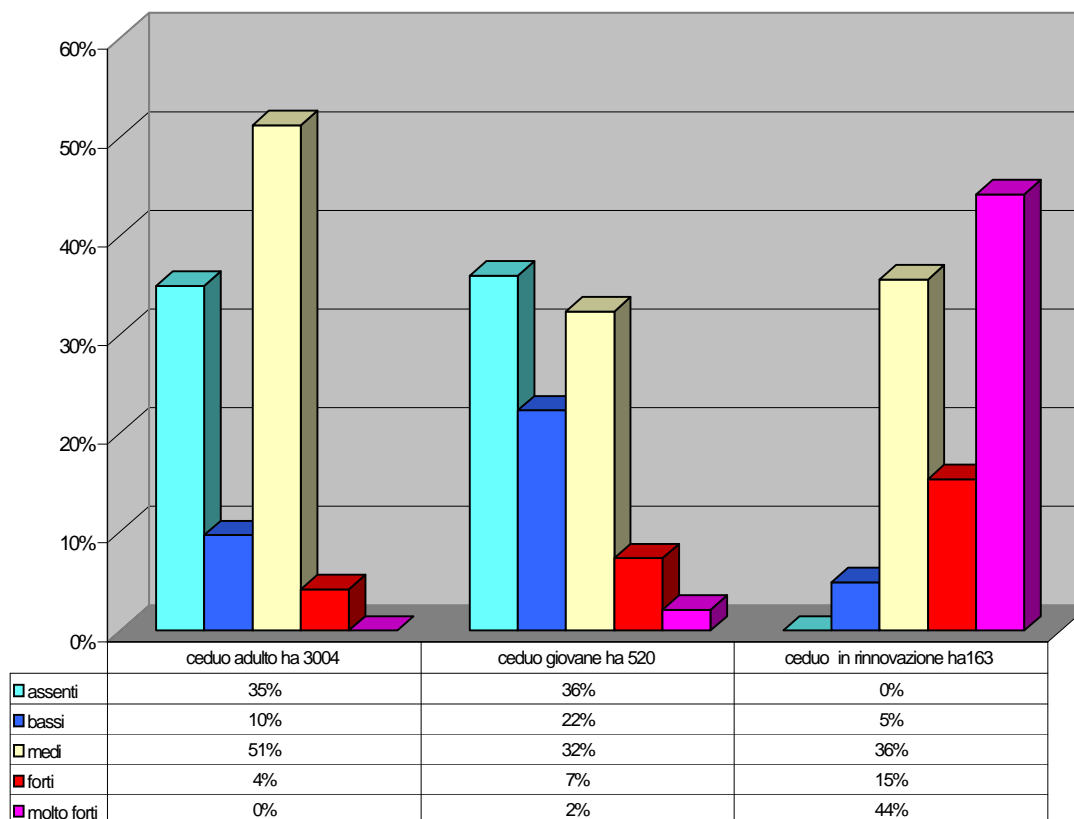

ceduo di castagno effetti dei cervidi tot 359 ha

1

ceduo di roverella effetti dei cervidi tot 58 ha

2

ceduo di carpino nero effetti dei cervidi tot 4361 ha

3

ceduo di latifoglie varie effetti dei cervidi tot 2730 ha

4

ceduo di faggio effetti dei cervidi tot 7169 ha

5

ceduo di cerro effetti dei cervidi tot 3687 ha

6

fustaie di castagno effetti dei cervidi tot 77 ha

fustaie di latifoglie varie effetti dei cervidi tot 1576 ha

fustaie di faggio effetti dei cervidi tot 4251 ha

9

fustaie di cerro effetti dei cervidi tot 753 ha

10

fustaie di abete bianco effetti dei cervidi tot 2293 ha

11

fustaie di pino nero sp. effetti dei cervidi tot 1361 ha