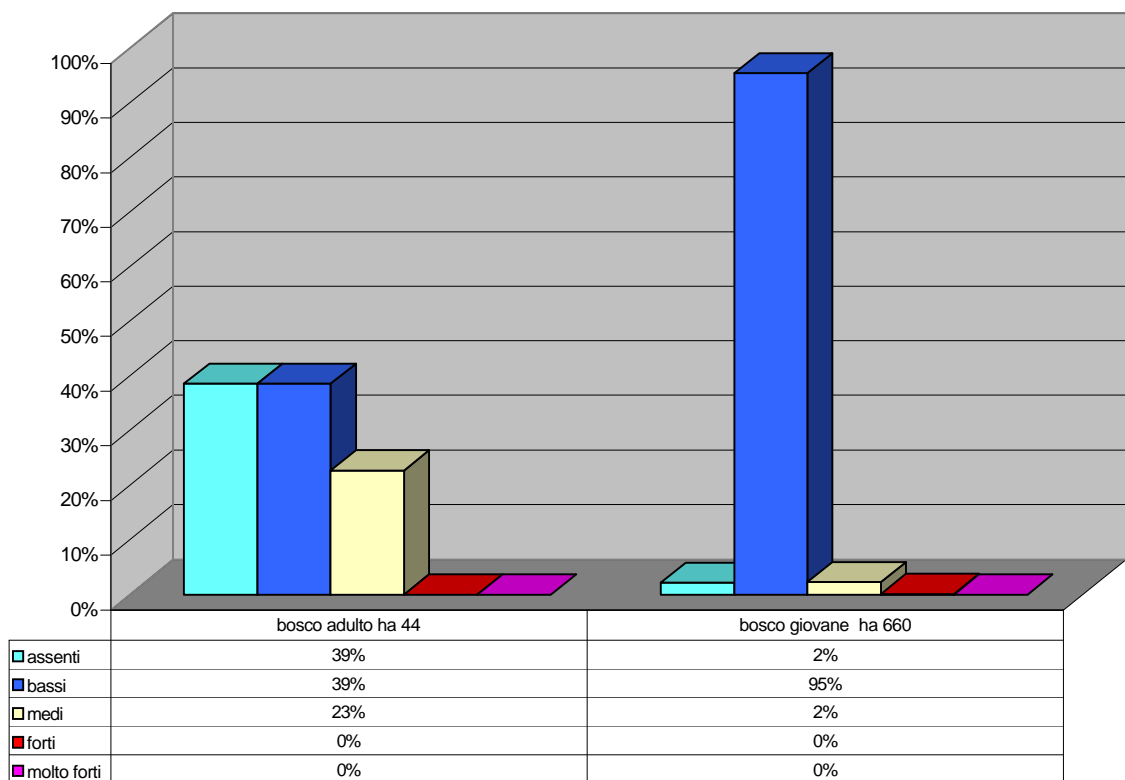

ceduo di castagno effetti dei cervidi tot 359 ha

1

ceduo di roverella effetti dei cervidi tot 58 ha

2

ceduo di carpino nero effetti dei cervidi tot 4361 ha

3

ceduo di latifoglie varie effetti dei cervidi tot 2730 ha

4

ceduo di faggio effetti dei cervidi tot 7169 ha

5

ceduo di cerro effetti dei cervidi tot 3687 ha

6

fustaie di castagno effetti dei cervidi tot 77 ha

fustaie di latifoglie varie effetti dei cervidi tot 1576 ha

fustaie di faggio effetti dei cervidi tot 4251 ha

9

fustaie di cerro effetti dei cervidi tot 753 ha

10

fustaie di abete bianco effetti dei cervidi tot 2293 ha

11

fustaie di pino nero sp. effetti dei cervidi tot 1361 ha

12

fustaie di conifere varie effetti dei cervidi tot 2270 ha

fustaie di douglasia sp. effetti dei cervidi tot 704 ha

fustaie di abete rosso effetti dei cervidi tot 74 ha